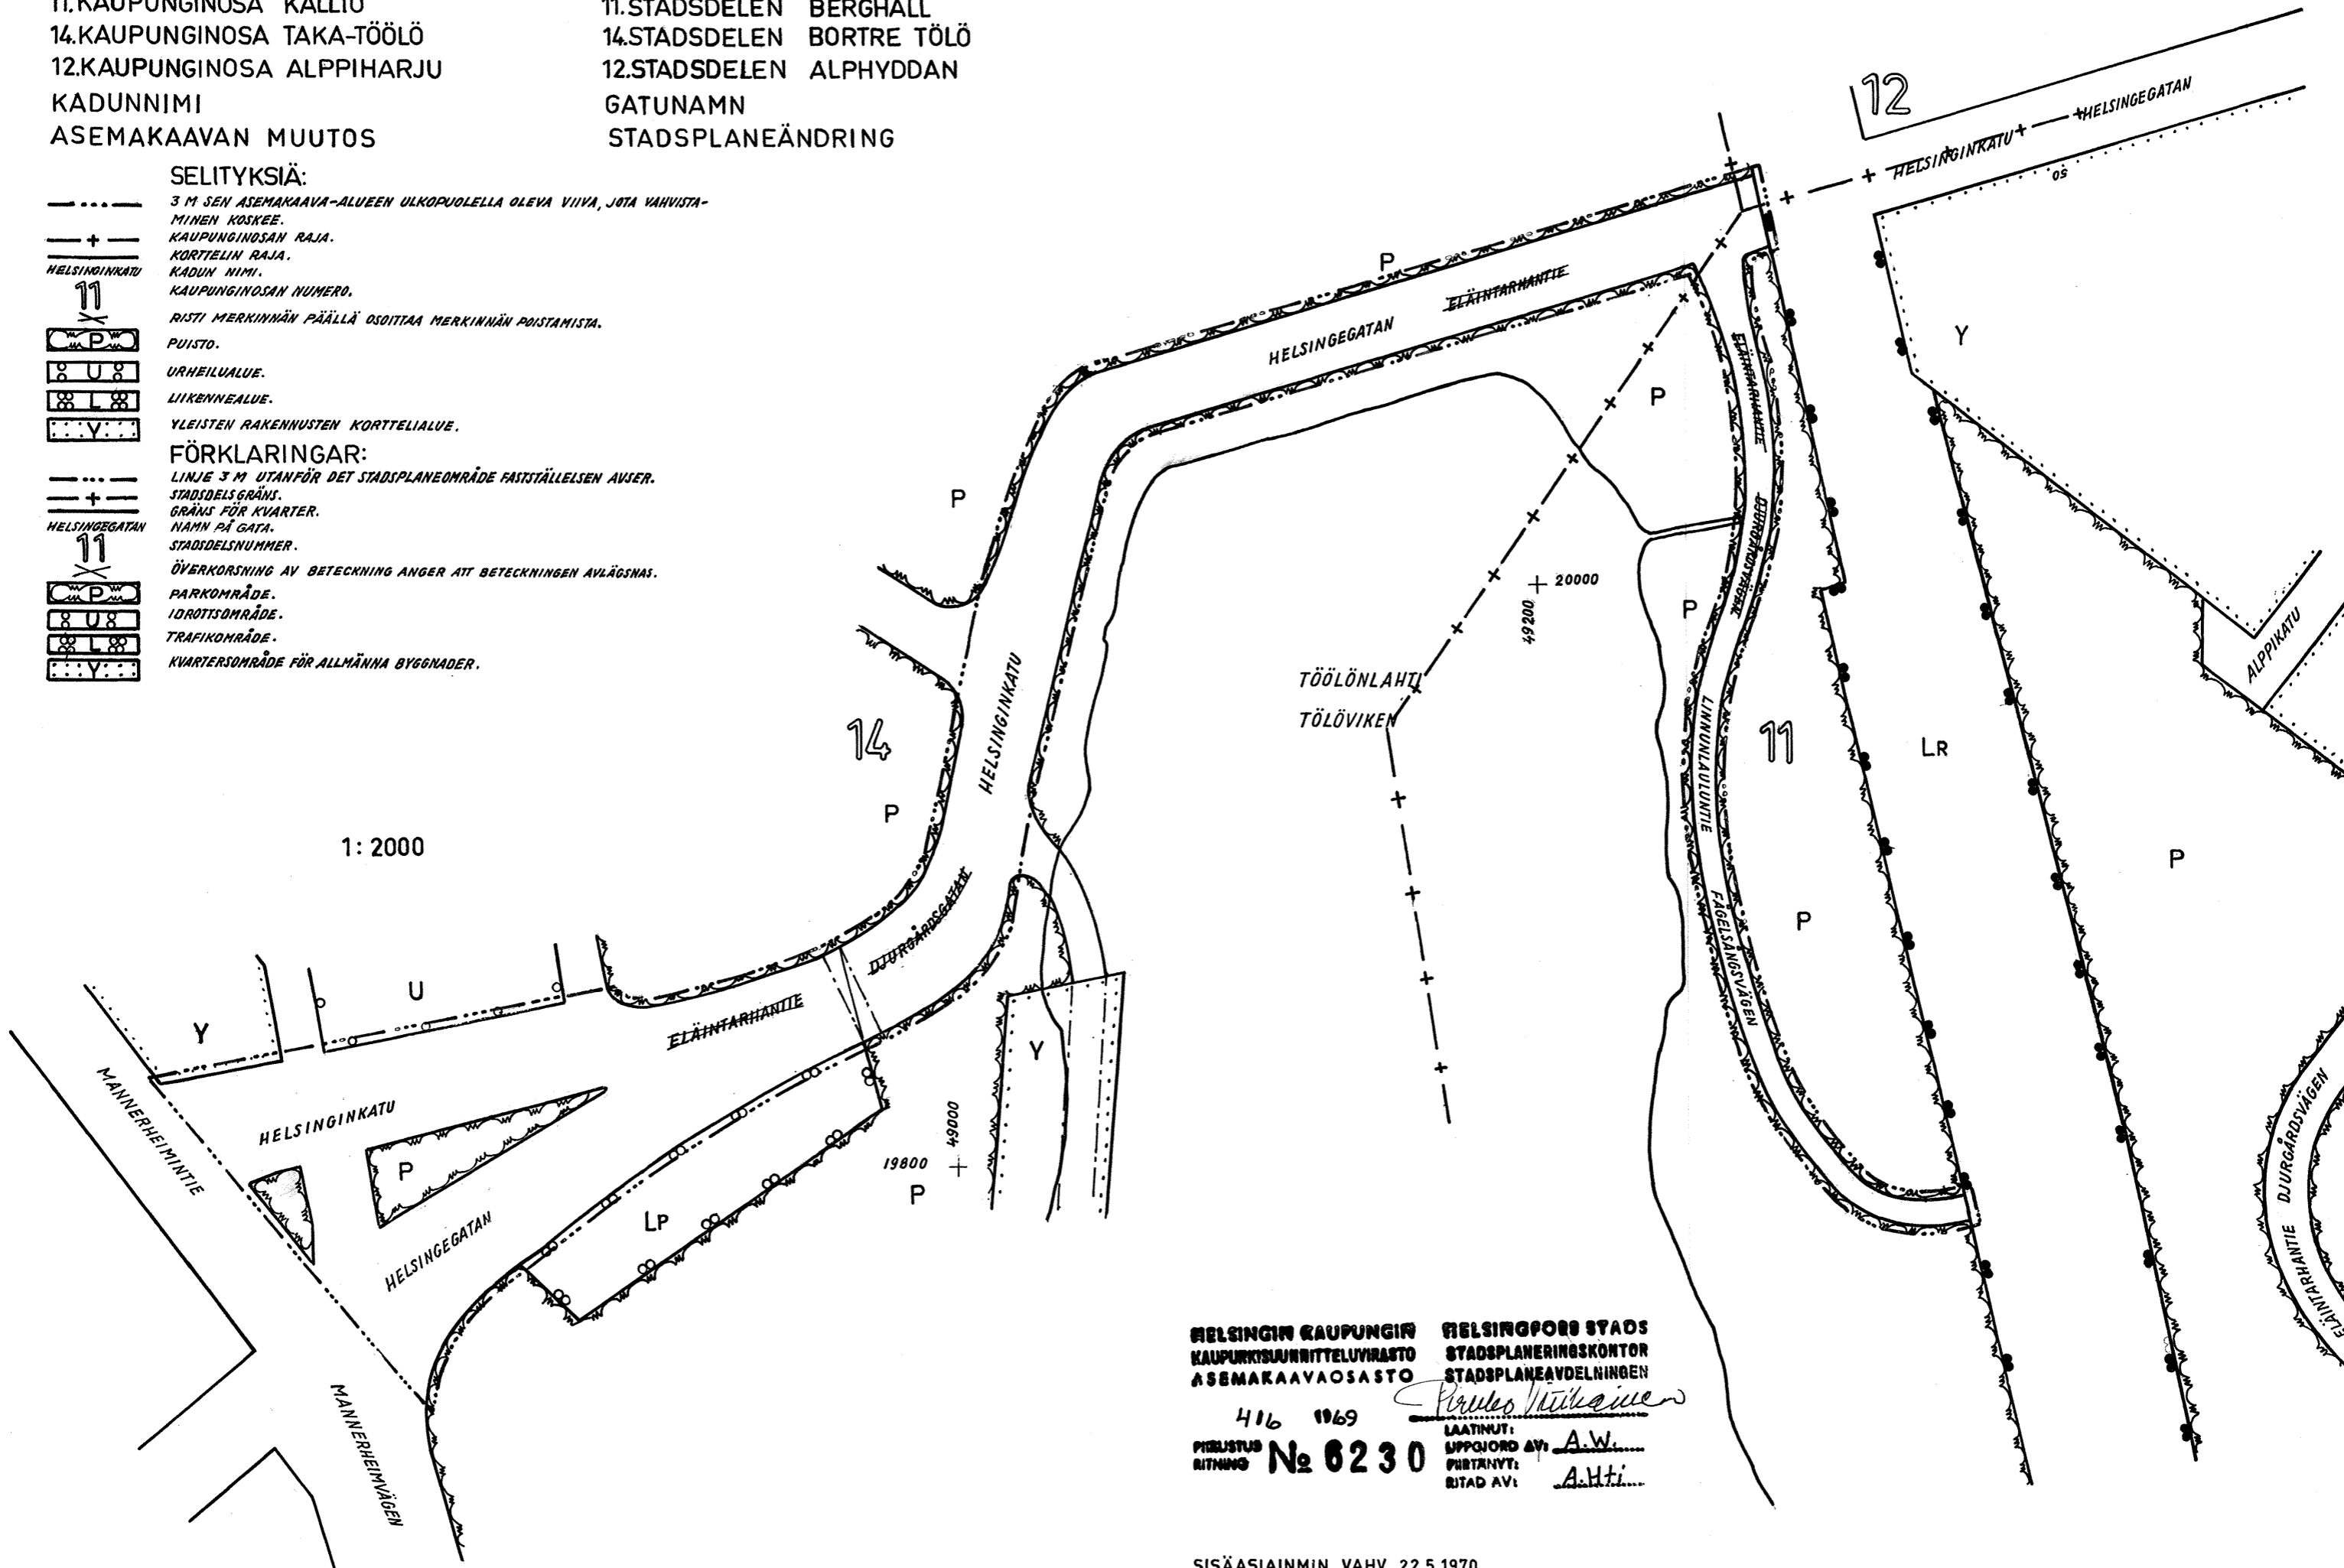

HELSINKI

11.KAUPUNGINOSA KALLIO
14.KAUPUNGINOSA TAKA-TÖÖLÖ
12.KAUPUNGINOSA ALPPIHARJU
KADUNNIMI
ASEMAKAAVAN MUUTOS

HELSINGFORS

11.STADSDELEN BERGHÄLL
14.STADSDELEN BORTRE TÖLÖ
12.STADSDELEN ALPHYDDAN
GATUNAMN
STADSPLANEÄNDRING

SELITYKSIÄ:

1. 3 M SEN ASEMAKAAVA-ALUEEN ULKOPUOLELLA OLEVA VIIVA, JOTA VAHVISTAMINEN KOSKEE.
   - KAUPUNGINOSAN RAJA.
   - KORTTELIN RAJA.
   - KADUN NIMI.
   - KAUPUNGINOSAN NUMERO.
   - RISTI MERKINNÄN PÄÄLLÄ OSOITTAA MERKINNÄN POISTAMISTA.
   - PUISTO.
   - URHEILUALUE.
   - LIIKENNEALUE.
   - YLEISTEN RAKENNUSTEN KORTTELIALUE.
2. ## FÖRKLARINGAR:
3. LINJE 3 M UTANFÖR DET STADSPLANEOMRÅDE FASTSTÄLLESEN AUSER.
   - STADSDELS GRÄNS.
   - GRÄNS FÖR KVARTER.
   - NAMN PÅ GATA.
   - STADSDELSNUMMER.
   - ÖVERKORSNING AV BETECKNING ANGER ATT BETECKNINGEN AVLÄGSNAS.
   - PARKOMRÅDE.
   - IDROTTSOMRÅDE.
   - TRAFIKOMRÅDE.
   - KVARTERSOMRÅDE FÖR ALLMÄNNA BYGGNADER.

1: 2000

HELSINGIN KAUPUNGIN KAUPUNKISUUNNITTELUVIRASTO ASEMAKAAVAOSASTO
HELSINGFORS STADS STADSPLANERINGSKONTOR STADSPLANEÄNDRINGEN
416 1969
PIELISTUS RITNING No 6230
LAATINUT: *Pirkko Niikainen*
LUPPUORD AV: A.W.
PIRITÄNYT: A.Hti.
BITAD AV: