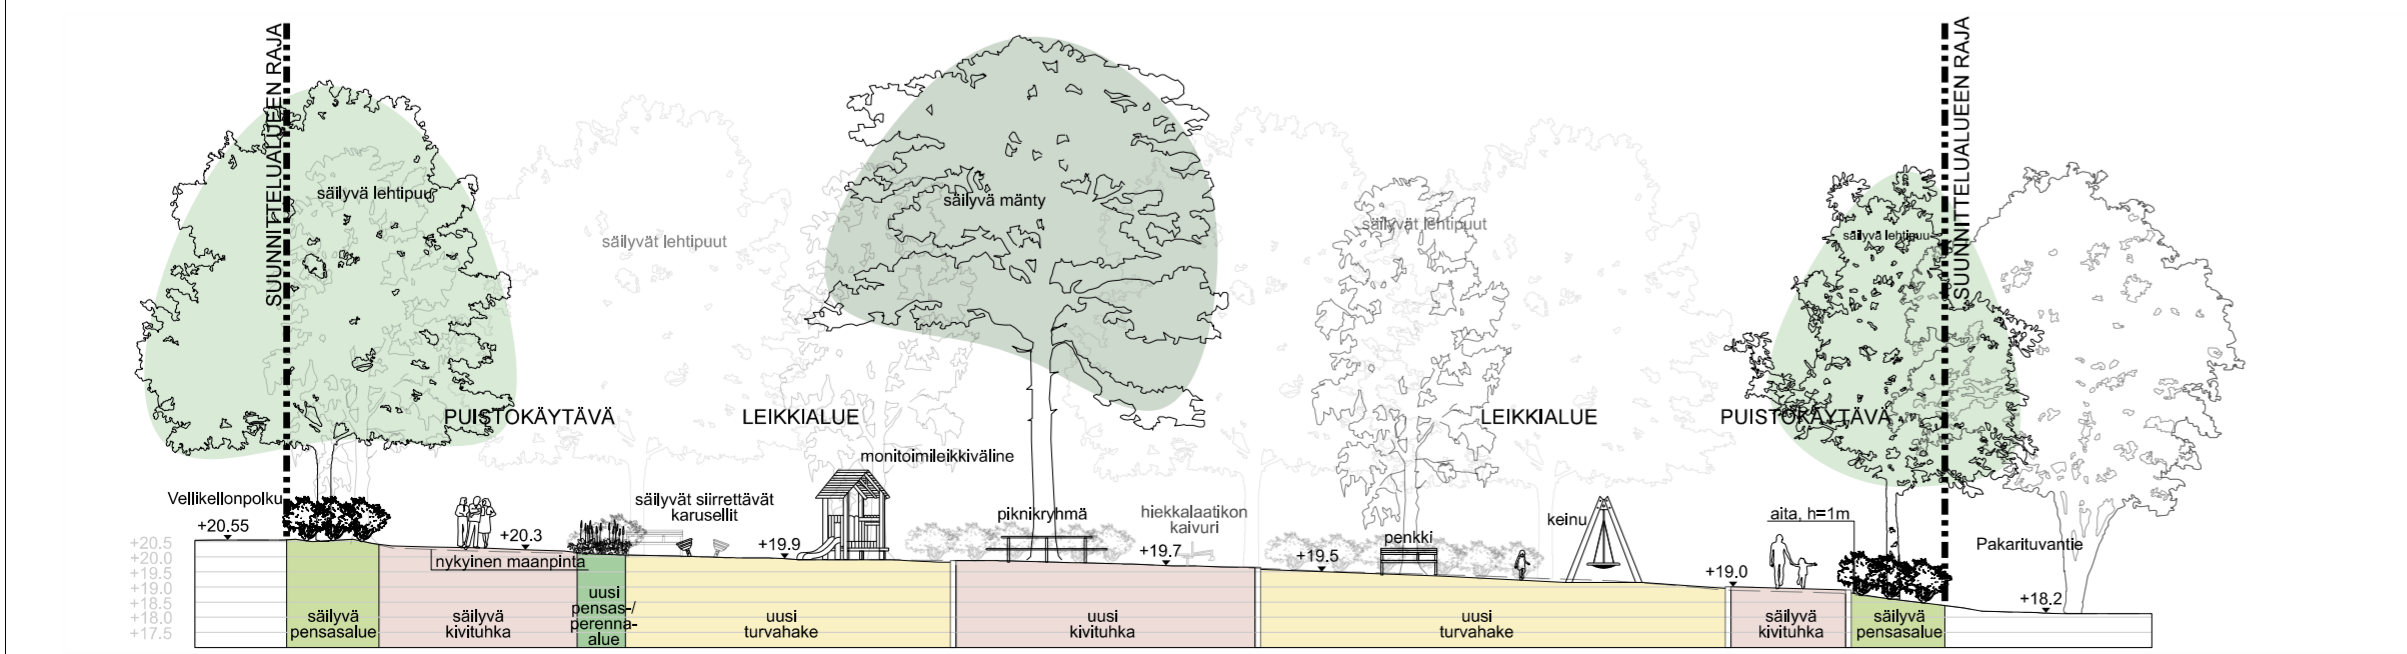

- ### MERKINTÖJEN SELITTEET
- KASVILLISUUS**
- SÄILYVÄ LEHTI-/HAVUPUU
 - POISTETTAVA LEHTI-/ HAVUPUU, 19 kpl
 - ISTUTETTAVA LEHTI-/ HAVUPUU, 4 kpl
 - SÄILYVÄ YKSITTÄISPENSAS
 - SÄILYVÄ PENSASALUE/ POHJAKASVILLISUUS
 - POISTETTAVA PENSASALUE
 - POISTETTAVA HAITALLINEN VIERASLAJI
 - ISTUTETTAVA PENSAS-/ PERENNA-ALUE
- PINTAMATERIAALIT**
- KT SÄILYVÄ KUNNOSTETTAVA KIVITUHKA, harmaa
 - KT UUSI KIVITUHKA, harmaa
 - TH UUSI TURVA-ALUSTA, turvahake
 - HTN UUSI TURVA-ALUSTA, hiekkatekonurmi
 - LH LEIKKIHIEKKA
- RAKENTEET JA KALUSTEET**
- PE UUSI PENKKI
 - PU UUSI PUUTARHAKEINU
 - POPE UUSI PÖYTÄ- JA PENKKIRYHMÄ
 - RO UUSI PIKNIKPÖYTÄRYHMÄ
 - RO UUSI ROSKA-ASTIA
 - PP UUSI PYÖRÄTELIN
 - UUSI LEIKKIVÄLINE, turva-alue katkoviivalla
 - LH UUSI HIEKKALAATIKKO
 - UUSI AITA, korkeus 1,0 m
 - UUSI KÄSIJOHDE
 - UUDET PORTAAT
 - UUSI PUUSTOVALAISIN
 - UUSI POLLARIVALAISIN
 - Info UUSI INFOTAULU
- KUIVATUS JA TASAUS**
- +18.50 KORKKOPISTE, LIKIMÄÄRÄINEN
 - SÄILYVÄ HULEVESIKAIVO
 - UUSI HULEVESIKAIVO
 - LEIKKAUSVIIVA
 - PUISTOALUEEN RAJA
 - SUUNNITTELUALUEEN RAJA
- LEIKKIVÄLINEET:**
- KARUSELLIT (SIIRRETÄÄN)
 - MONITOIMIVÄLINE
 - TASAPAINOASKELMAT
 - PUINEN ELÄINHAHMO
 - KAIVURI
 - TRAMPOLIINI
 - KEINU
 - KEINUTELINE
 - KUNTOILUTELINE
 - SEIKKALURATA (TASAPAINO+KIIPEILY)
 - RINNELIUKUMÄKI
 - PELIAREENA

ASEMAPIIRUSTUS 1:200

0 1 2 3 4 5m 10m 20m

LEIKKAUS A-A' 1:250

LEIKKAUS B-B' 1:250

LUONNOS 29.10.2025

Helsinki Kaupunki ympäristön toimiala www.hel.fi
 sähköposti: etunimi.sukunimi@hel.fi

KAUP. OSA, OSA-ALUE
 33. Kaarela, 333. Malminkartano

PAKARITUVANPUISTO

Puistosuunnitelma

MK	LIITTYY	NRO	KHS
1:200, 1:250	KORVAA	vio 6531/1	MKJ
	KORVATTU	TASOKOORDINAATIO: ETRS-GK25	HYV.
	ASEMAKAAVA 7970	KORKEUSJÄRJESTELMÄ: NZ000	TARK.
	LIKENNES.		PROJ.
			HYV.
			TARK.
			LAAT.