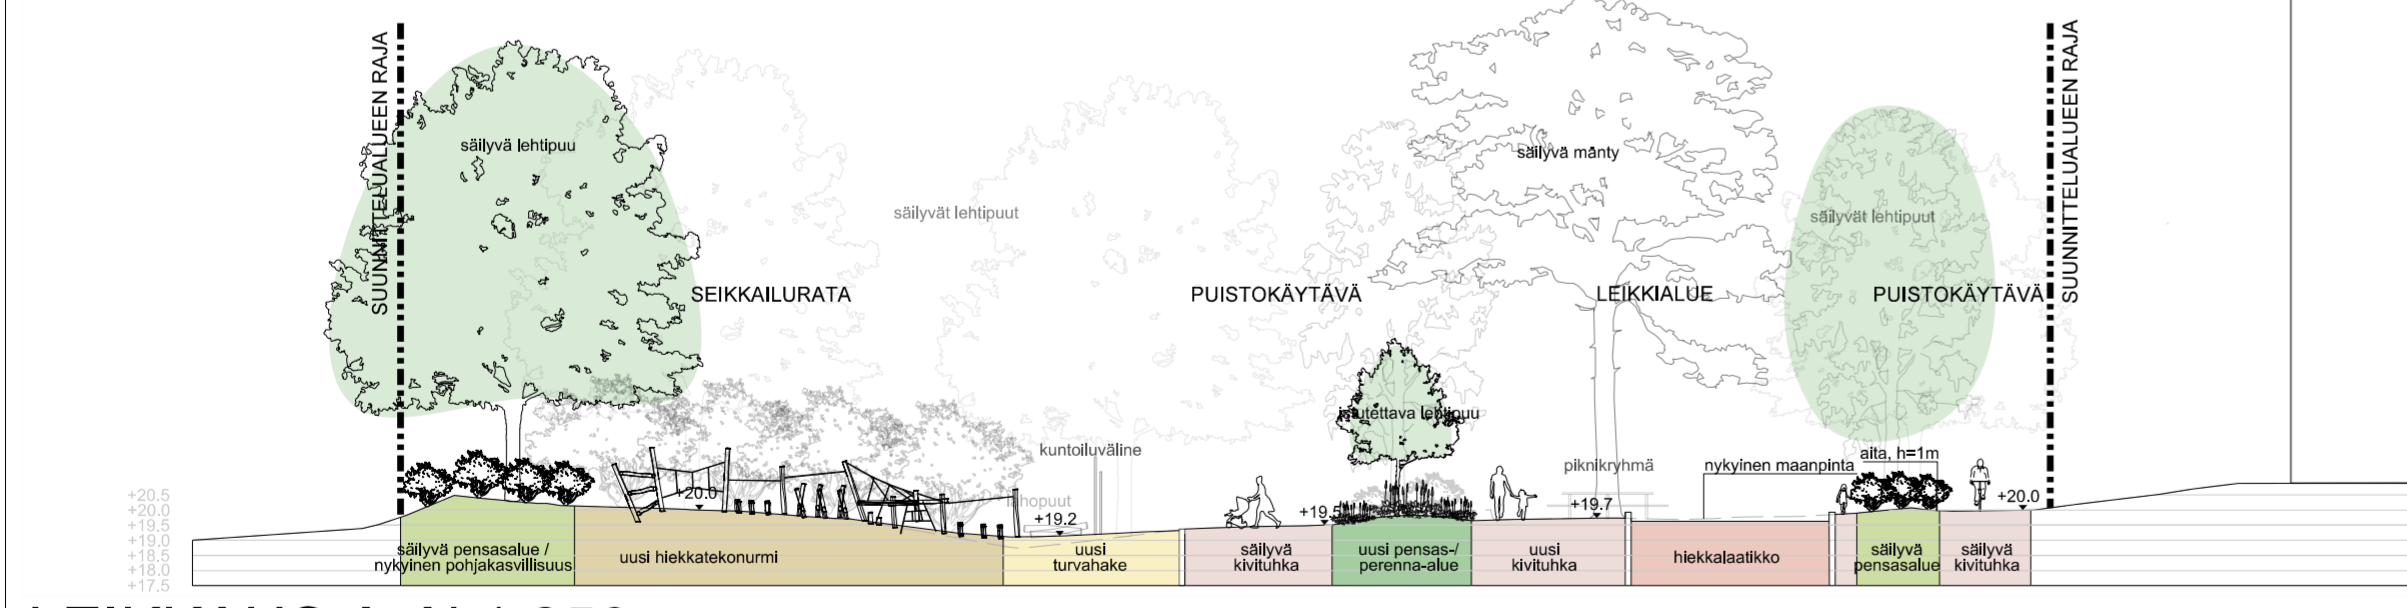

- ### MERKINTÖJEN SELITTEET
- KASVILLISUUS**
- SÄILYVÄ LEHTI-/HAVUPUU
 - POISTETTAVA LEHTI-/ HAVUPUU, 19 kpl
 - ISTUTETTAVA LEHTI-/ HAVUPUU, 4 kpl
 - SÄILYVÄ YKSITTÄISPENSAS
 - SÄILYVÄ PENSASALUE/ POHJAKASVILLISUUS
 - POISTETTAVA PENSASALUE
 - POISTETTAVA HAITALLINEN VIERASLAJI
 - ISTUTETTAVA PENSAS-/ PERENNA-ALUE
- PINTAMATERIAALIT**
- KT SÄILYVÄ KUNNOSTETTAVA KIVITUHKA, harmaa
 - KT UUSI KIVITUHKA, harmaa
 - TH UUSI TURVA-ALUSTA, turvahake
 - HTN UUSI TURVA-ALUSTA, hiekkatekonurmi
 - LH LEIKKIHIEKKA
- RAKENTEET JA KALUSTEET**
- PE UUSI PENKKI
 - PU UUSI PUUTARHAKEINU
 - POPE UUSI PÖYTÄ- JA PENKKIRYHMÄ
 - RO UUSI PIKNIKPÖYTÄRYHMÄ
 - RO UUSI ROSKA-ASTIA
 - PP UUSI PYÖRÄTELIN
 - UUSI LEIKKIVÄLINE, turva-alue katkoviivalla
 - LH UUSI HIEKKALAATIKKO
 - UUSI AITA, korkeus 1,0 m
 - UUSI KÄSIJOHDE
 - UUDET PORTAAT
 - UUSI PUUSTOVALAISIN
 - UUSI POLLARIVALAISIN
 - Info UUSI INFOTAULU
- KUIVATUS JA TASAUS**
- +18.50 KORKKOPISTE, LIKIMÄÄRÄINEN
 - SÄILYVÄ HULEVESIKAIVO
 - UUSI HULEVESIKAIVO
 - LEIKKAUSVIIVA
 - PUISTOALUEEN RAJA
 - SUUNNITTELUALUEEN RAJA
- LEIKKIVÄLINEET:**
- KARUSELLIT (SIIRRETÄÄN)
 - MONITOIMIVÄLINE
 - TASAPAINOASKELMAT
 - PUINEN ELÄINHAHMO
 - KAIVURI
 - TRAMPOLIINI
 - KEINU
 - KEINUTELINE
 - KUNTOILUTELINE
 - SEIKKALURATA (TASAPAINO+KIIPEILY)
 - RINNELIUKUMÄKI
 - PELIAREENA

ASEMAPIIRUSTUS 1:200

0 1 2 3 4 5m 10m 20m

LEIKKAUS A-A' 1:250

LEIKKAUS B-B' 1:250

LUONNOS 29.10.2025

Helsinki Kaupunki ympäristön toimiala www.hel.fi
 sähköposti: etunimi.sukunimi@hel.fi

KAUP. OSA, OSA-ALUE
 33. Kaarela, 333. Malminkartano

PAKARITUVANPUISTO

Puistosuunnitelma

MK	LIITTYY	NRO	KHS
1:200, 1:250	KORVAA	vio 6531/1	MKJ
	KORVATTU	TASOKOORDINAATIO: ETRS-GK25	HYV.
	ASEMAKAAVA 7970	KORKEUSJÄRJESTELMÄ: NZ000	TARK.
	LIKENNES.		PROJ.
			HYV.
			TARK.
			LAAT.