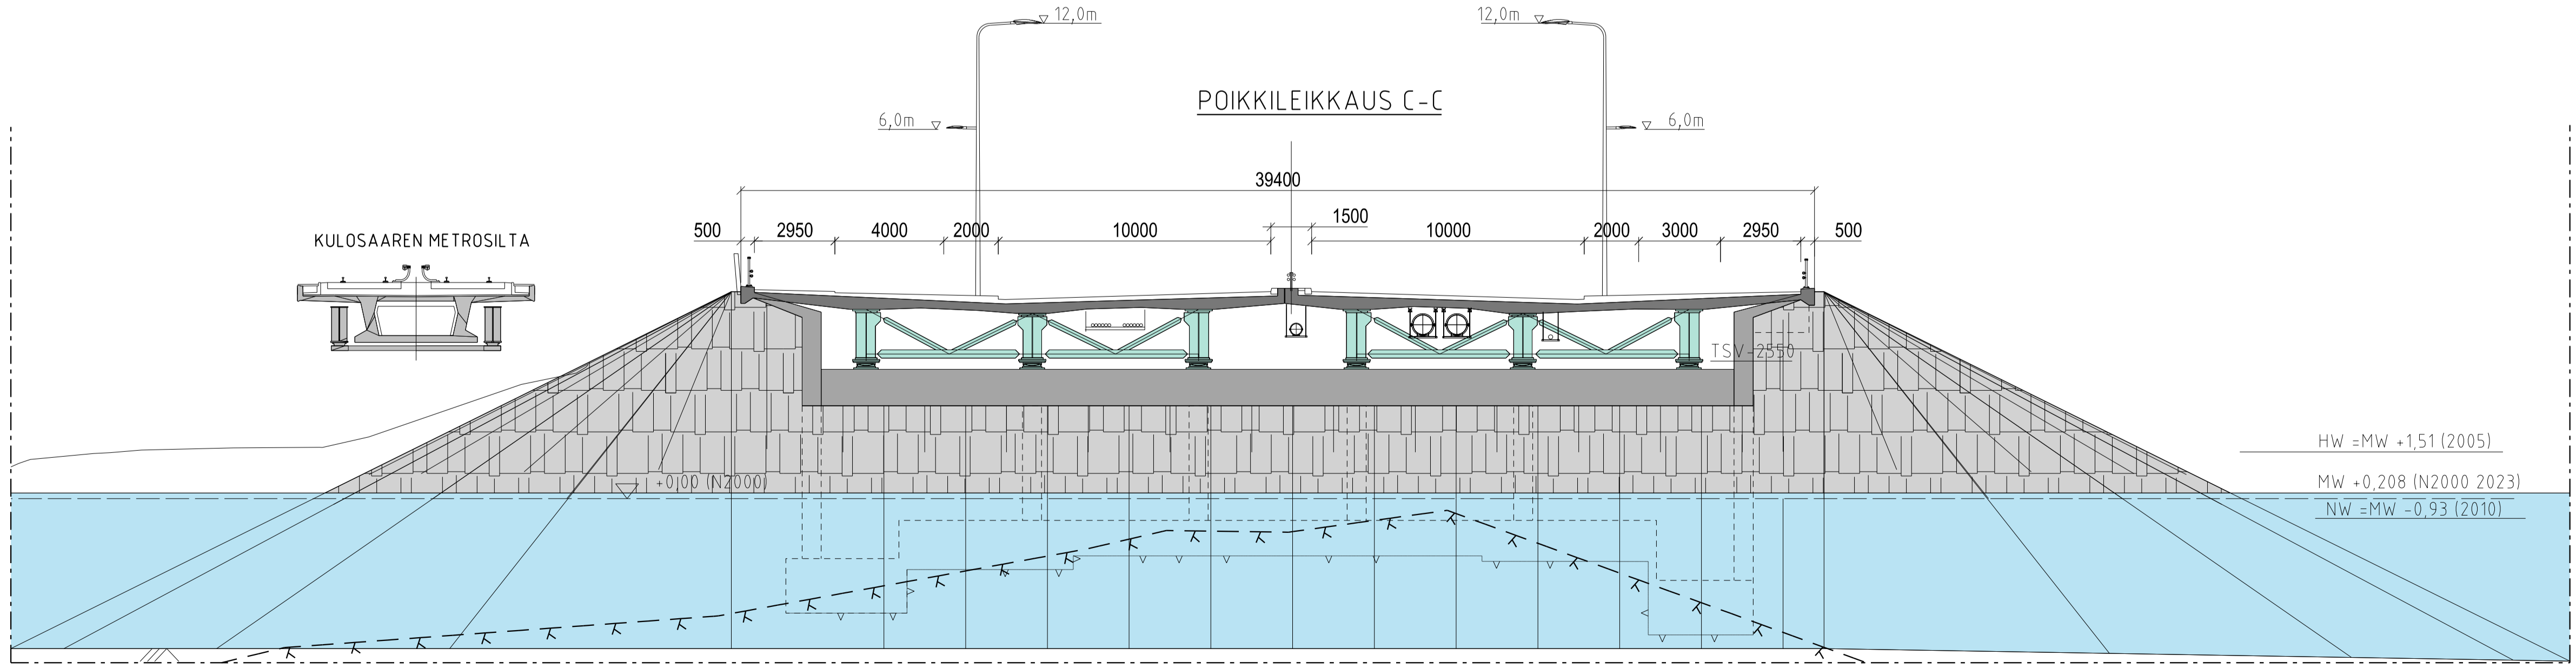

POIKKILEIKKAUS B-B

POIKKILEIKKAUS C-C

Helsinki		Kaupunkiympäristön toimiala		www.hel.fi	
KAUPUNTI- ja ALUE		10. Sörnäinen, 19. Mustikkamaa-Korkeasaari, 42. Kulosaari		sähköposti: etunimi.sukunimi@hel.fi	
<b>KULOSAARENSILTA</b>					
Leikkaukset E-E, C-C, D-D					
PK	LITTYY	00000/000	NRO	32003/3	KHS
1:150	KORVAA	00000/000	TASOKOORDINAATISTO:	ETRS-GK25	KYLK
	ASEMAKAAVA	12070, 12227, 11780, 6677, 8620	KORKEUSJÄRJESTELMÄ:	N2000	HYV.
	LIKENNES	00000			TARK.
					PROJ.
					HYV.
					TARK.
					LAAT.