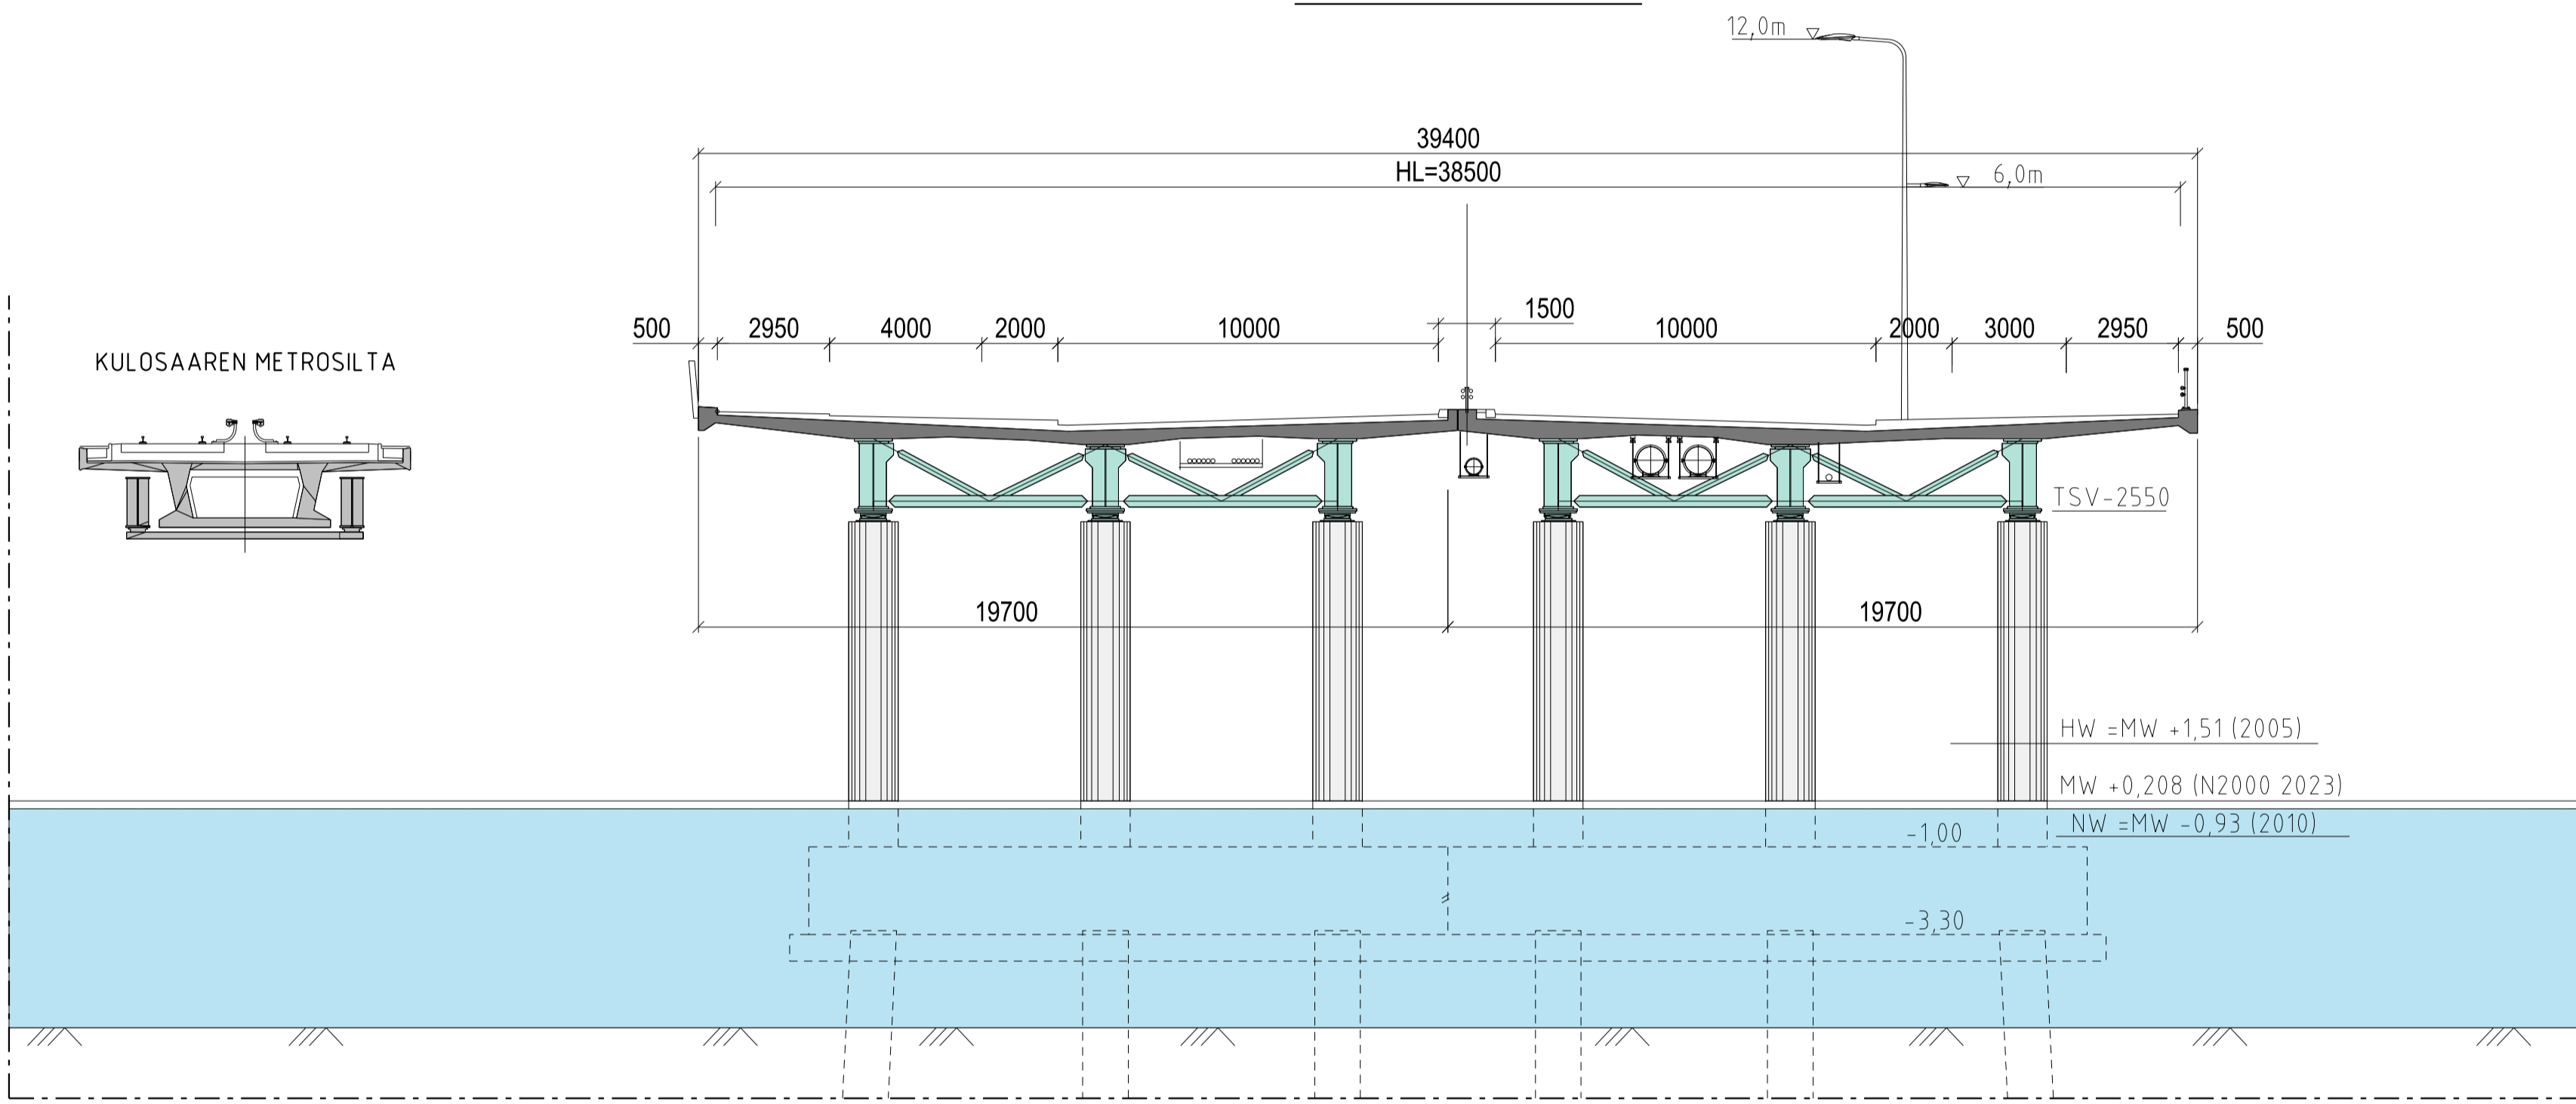

POIKKILEIKKAUS B-B

POIKKILEIKKAUS C-C

Helsinki		Kaupunkiympäristön toimiala		www.hel.fi	
KAUPUNTI- ja ALUE		10. Sörnäinen, 19. Mustikkamaa-Korkeasaari, 42. Kulosaari		sähköposti: etunimi.sukunimi@hel.fi	
<b>KULOSAARENSILTA</b>					
Leikkaukset E-E, C-C, D-D					
PK	LITTYY	00000/000	NRO	32003/3	KHS
1:150	KORVAA	00000/000	TASOKOORDINAATISTO:	ETRS-GK25	KYLK
	ASEMAKAAVA	12070, 12227, 11780, 6677, 8620	KORKEUSJÄRJESTELMÄ:	N2000	HYV.
	LIKENNES	00000			TARK.
					PROJ.
					HYV.
					TARK.
					LAAT.