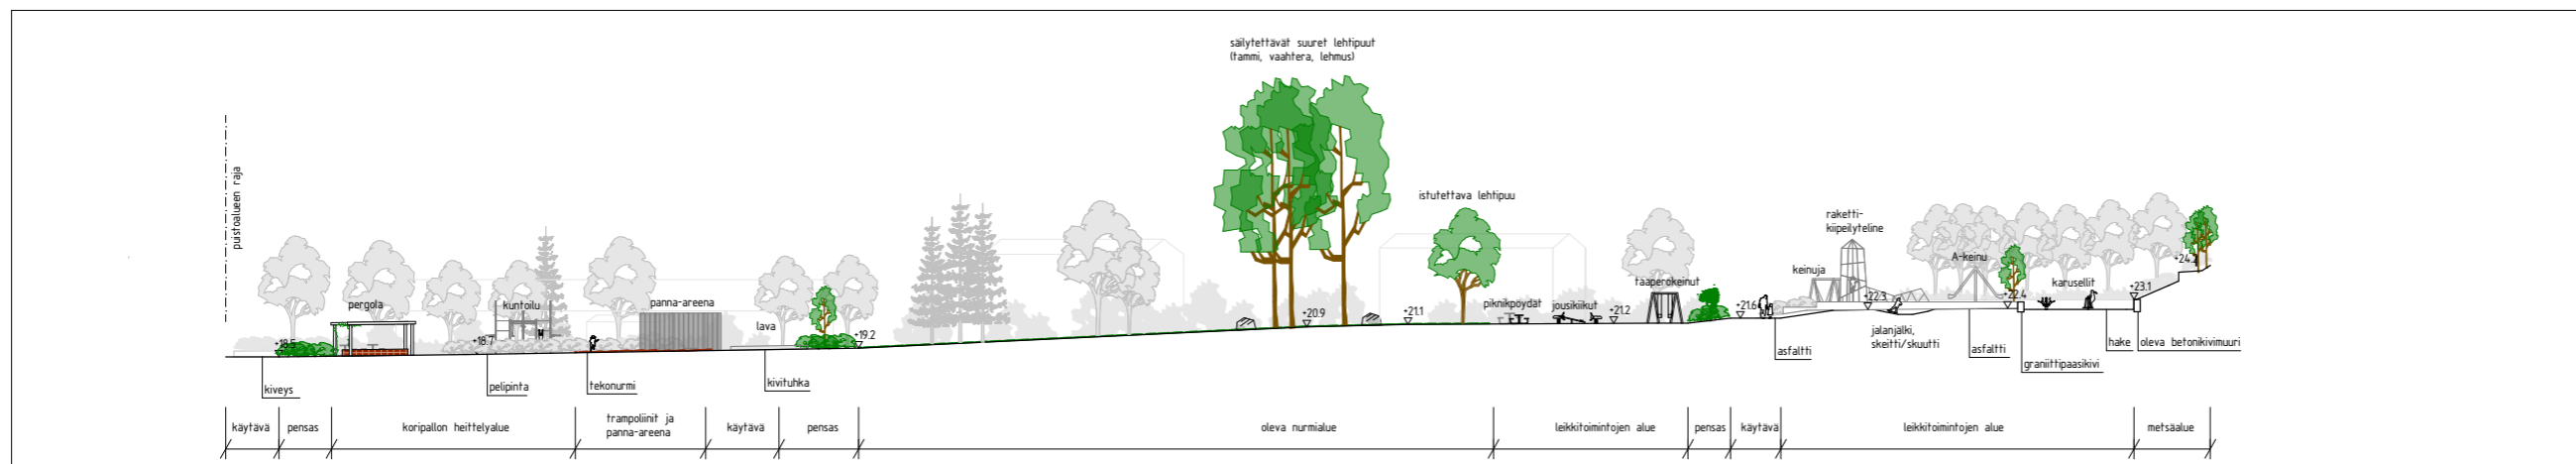

Lähtötilanne

- Yleisilmeeltään puisto on ränsistynyt ja kaipaa yhtenäistämistä.
- Maastonmuodot ihastuttavat ja inspiroivat. Rinne paikoin kärsinyt eroosiosta puutteellisten kulkuyhteyksien myötä.

Lähtötilanne

Luontopohjaisuus mahdollistaa mikrobikontaktin ja luovat materiaalileikit!

Puistosuunnitelmaluonnos

Periaatteita

- Luonnossuunnitelmassa keskitytään kirkastamaan alueen identiteettiä
- Hyödynnetään luontaisia mahdollisuuksia kuten maastonmuotoja
- Kokonaisuuden tulee olla lapsia inspiroiva ja toimiva, palvelen myös muita ikäryhmiä
- Luontopääoman kuluminen on huomioitu ja sitä eheytetään ja parannetaan. Luontopohjaisia ratkaisuja hyödynnetään mahdollisimman laajasti ja kasvillisuutta rikastetaan.
- Nykyisiä rakenteita säilytetään vastuullisuusperiaatteiden mukaisesti mahdollisimman paljon
- Valaistusta kohdennetaan uudelleen tarvittavilta osin
- Toimiva reitistö ja perusrakenne pyritään säilyttämään.

Puistosuunnitelmaluonnos

Välineet ja varusteet

Raketti - puiston
nimikkokiipeilyteline

Putkiliuku, joka
hyödyntää luontaisia
maastonmuotoja

Välineet ja varusteet

Yksi isompi leikkihiekkalue, mökkejä ja hiekkaleikkejä