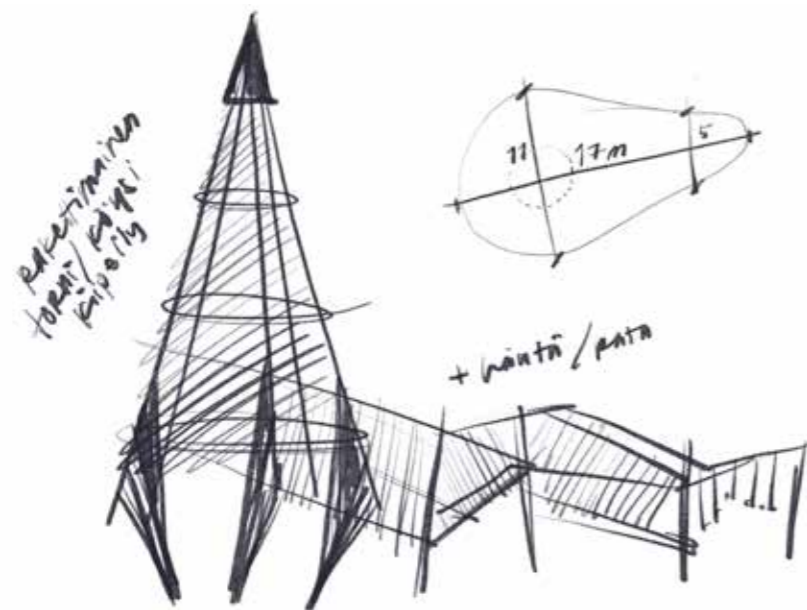

Lähtötilanne

- Yleisilmeeltään puisto on ränsistynyt ja kaipaa yhtenäistämistä.
- Maastonmuodot ihastuttavat ja inspiroivat. Rinne paikoin kärsinyt eroosiosta puutteellisten kulkuyhteyksien myötä.

Lähtötilanne

Puistosuunnitelmaluonnos

Välineet ja varusteet

Raketti - puiston
nimikkokiipeilyteline

Putkiliuku, joka
hyödyntää luontaisia
maastonmuotoja

Välineet ja varusteet

Yksi isompi leikkihiekkalue, mökkejä ja hiekkaleikkejä