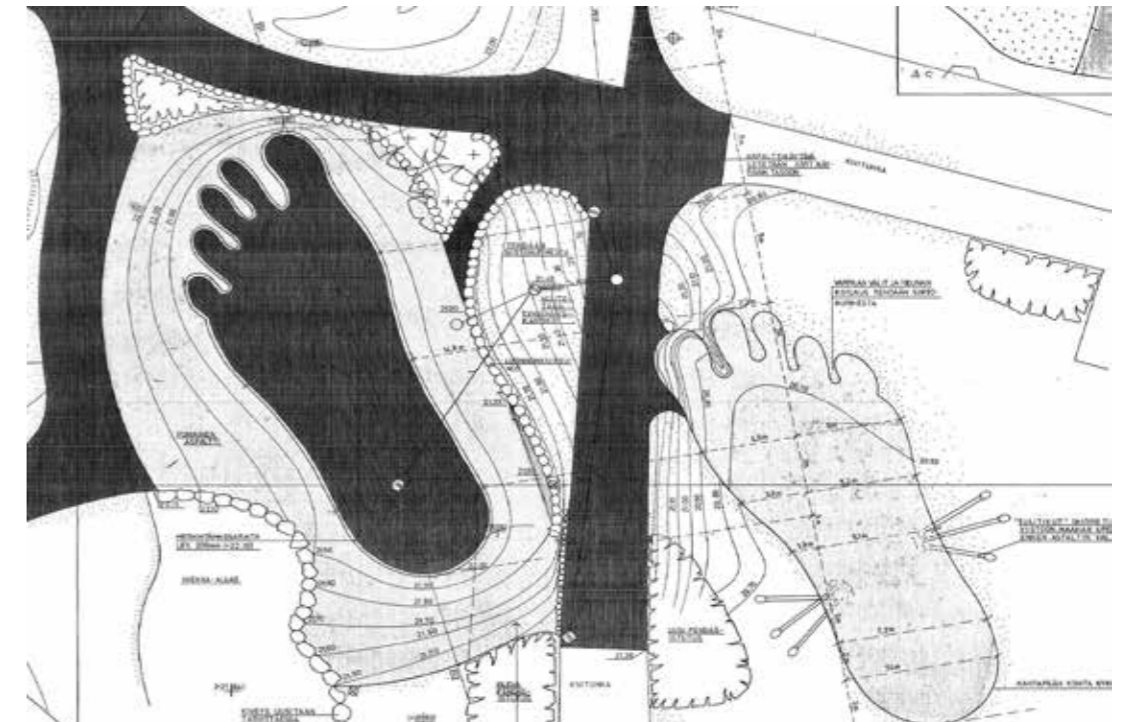

Leikki- paikka Torpparinmäki

NOMAJI

Lähtötilanne

- Torpparinmäen leikkipuistossa on havaittavissa menneiden suunnitelmien mukainen jättiläisteema, ja puisto tunnetaan paikallisesti nimellä "Jättis"
- Mikko Koivoistoisen suunnitelman mukaisista "Jättiläisen jalanjäljestä" toinen on eri vaiheiden myötä kadonnut, mutta toinen tallella kahluualtaan muodossa. Alkuperäinen suunnitelma on 1980-luvun loppupuolelta.
- Myös "Rakettipuistona" tunnettu leikkipaikka on saanut nimensä raketinmuotoisesta kiipeilytelineestä

Lähtötilanne

- Yleisilmeeltään puisto on ränsistynyt ja kaipaa yhtenäistämistä.
- Maastonmuodot ihastuttavat ja inspiroivat. Rinne paikoin kärsinyt eroosiosta puutteellisten kulkuyhteyksien myötä.

Lähtötilanne