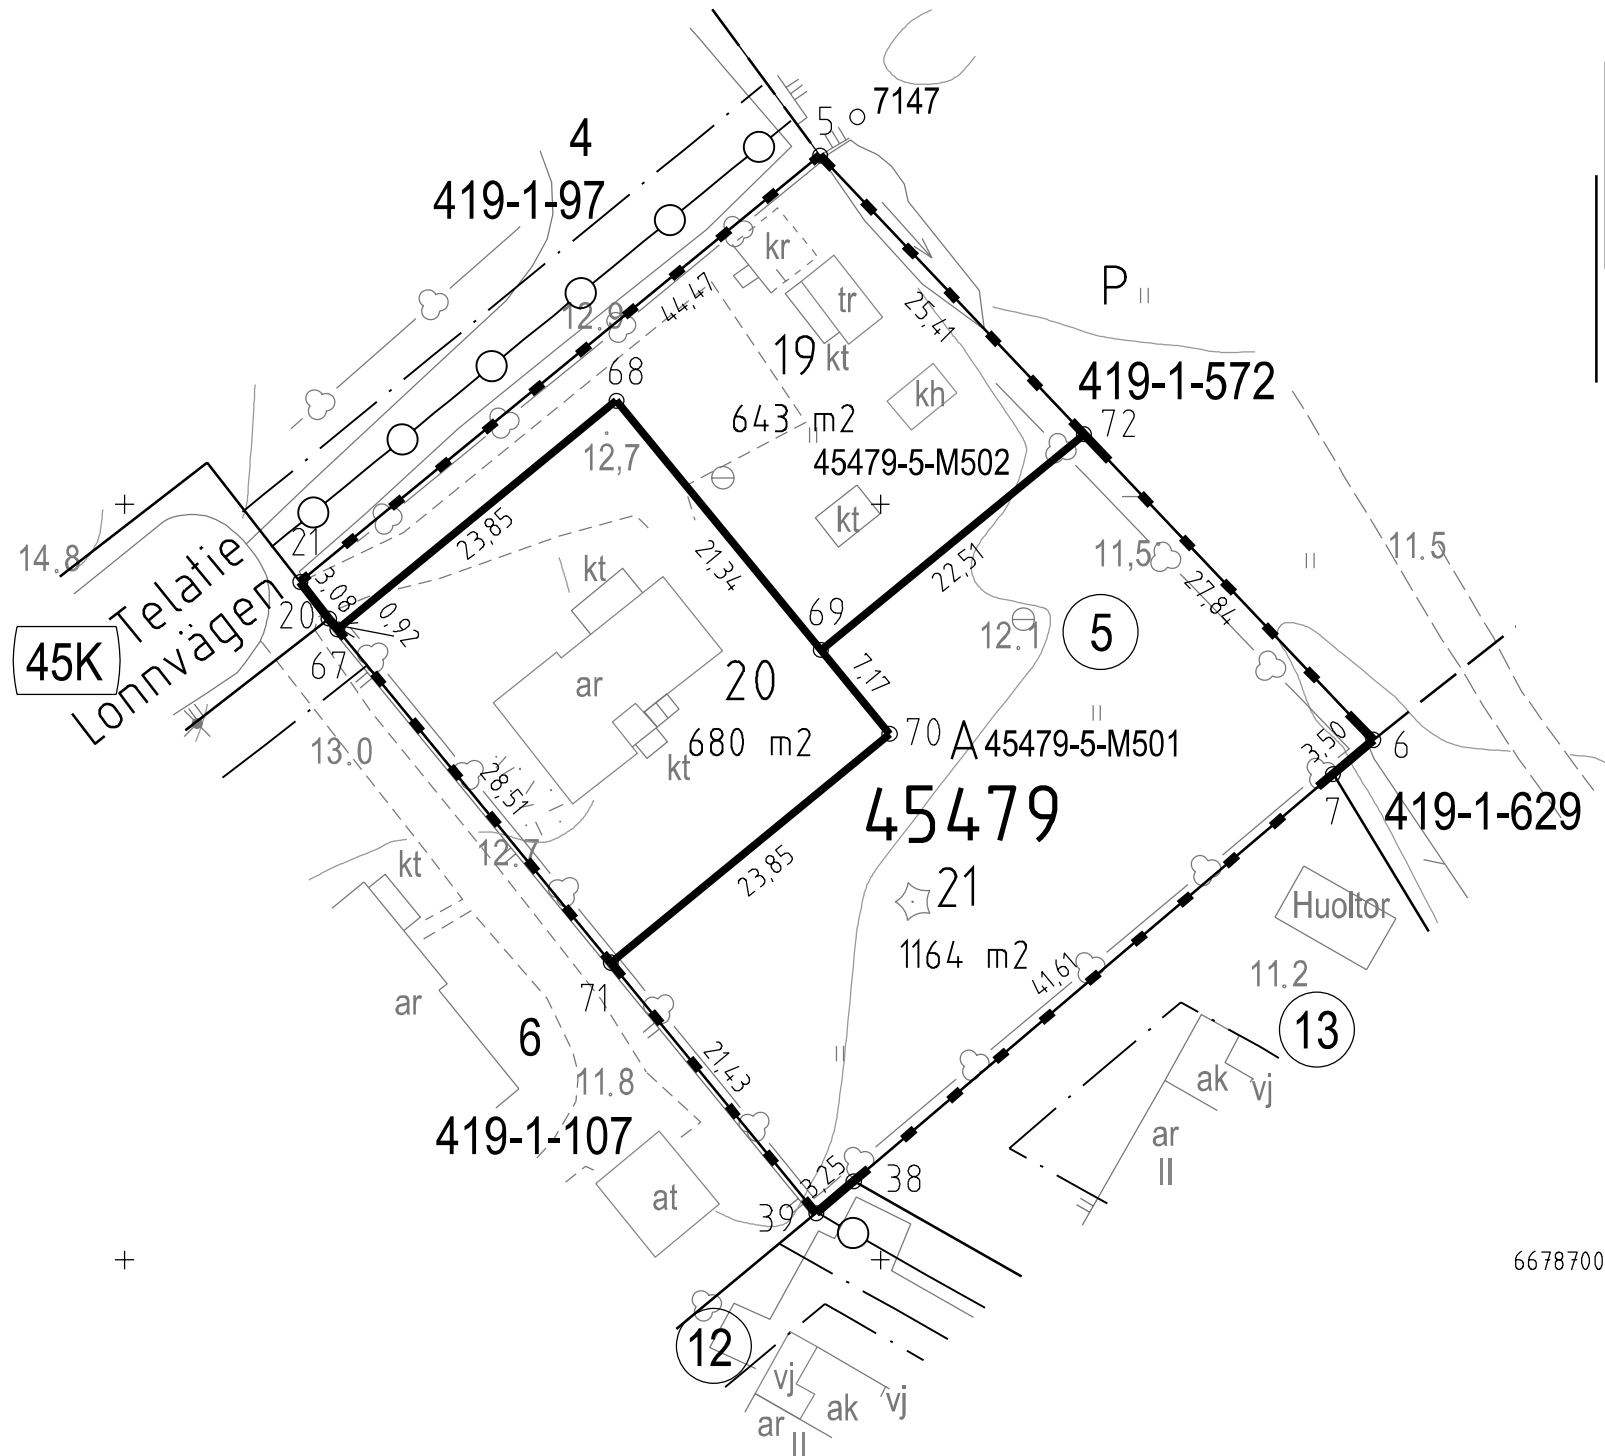

+ 6678800
25506250

Tasokoordinaatisto / Plankoordinaatsystem:
ETRS-GK25
Korkeusjärjestelmä / Höjdsystem:
N2000

+ 6678700

+ 25506350

TONTTIJAKOKARTTA TOMTINDELNINGSKARTA

1:500

HELSINKI
HELSINGFORS

TONTTIEN MUODOSTUMINEN - TOMTERNAS BILDNING

| N:o | PINTA-ALAT / AREALER m ² | | | KIINTEISTÖ / FASTIGHET MÄÄRÄALA / OUTBRUTET OMRÅDE |
|-----|-------------------------------------|----------------------------------|---|---|
| | YHTEENSÄ SUMMA | KIINTEISTÖITÄIN ENL. FASTIGH. | MÄÄRÄALOITTAIN OUTBR. OMR. (LAK. YHTEINEN UPPHÄVT SAMF.) | |
| 19 | 643 | 643 | 643 | 91-45-479-5 91-45-479-5-M502 |
| 20 | 680 | 680 | | 91-45-479-5 |
| 21 | 1164 | 1164 | 1164 | 91-45-479-5 91-45-479-5-M501 |

TONTTIEN 20 JA 21 KULKU TELATIELLE ON JÄRJESTETTÄVÄ TONTIN 19 KAUTTA
TONTTIJAKOALUEELLA SIIJAITSEE KARTOITTAMATTOMIA MAANALAISIA JOHTOJA

KOORDINAATTILUETTELO - KOORDINATFÖRTECKNING

| PISTE PUNKT | Y | X | PISTE PUNKT | Y | X |
|----------------|--------------|-------------|----------------|--------------|-------------|
| 5 | 25506296.000 | 6678773.059 | 67 | 25506264.096 | 6678741.716 |
| 6 | 25506332.616 | 6678734.407 | 68 | 25506282.534 | 6678756.840 |
| 7 | 25506329.949 | 6678732.141 | 69 | 25506296.069 | 6678740.340 |
| 20 | 25506263.512 | 6678742.429 | 70 | 25506300.616 | 6678734.796 |
| 21 | 25506261.615 | 6678744.854 | 71 | 25506282.174 | 6678719.669 |
| 38 | 25506298.239 | 6678705.203 | 72 | 25506313.472 | 6678754.615 |
| 39 | 25506295.761 | 6678703.098 | | | |

TONTTIJAONMUUTOS: KORTTELI/TONTIT: 45479/19-21
TOMTINDELNINGÄNDRING: KVARTER/TOMTER:

KAUPUNGINOSA/STADSDEL: 45. VARTIOKYLÄ/BOTBY

ASEMAKAAVA: N:O 7930/11.10.1979
STADSPLAN:

EDELLINEN TONTTIJAKO: N:O 4888/26.11.1979
FÖREGÅENDE TOMTINDELNING: