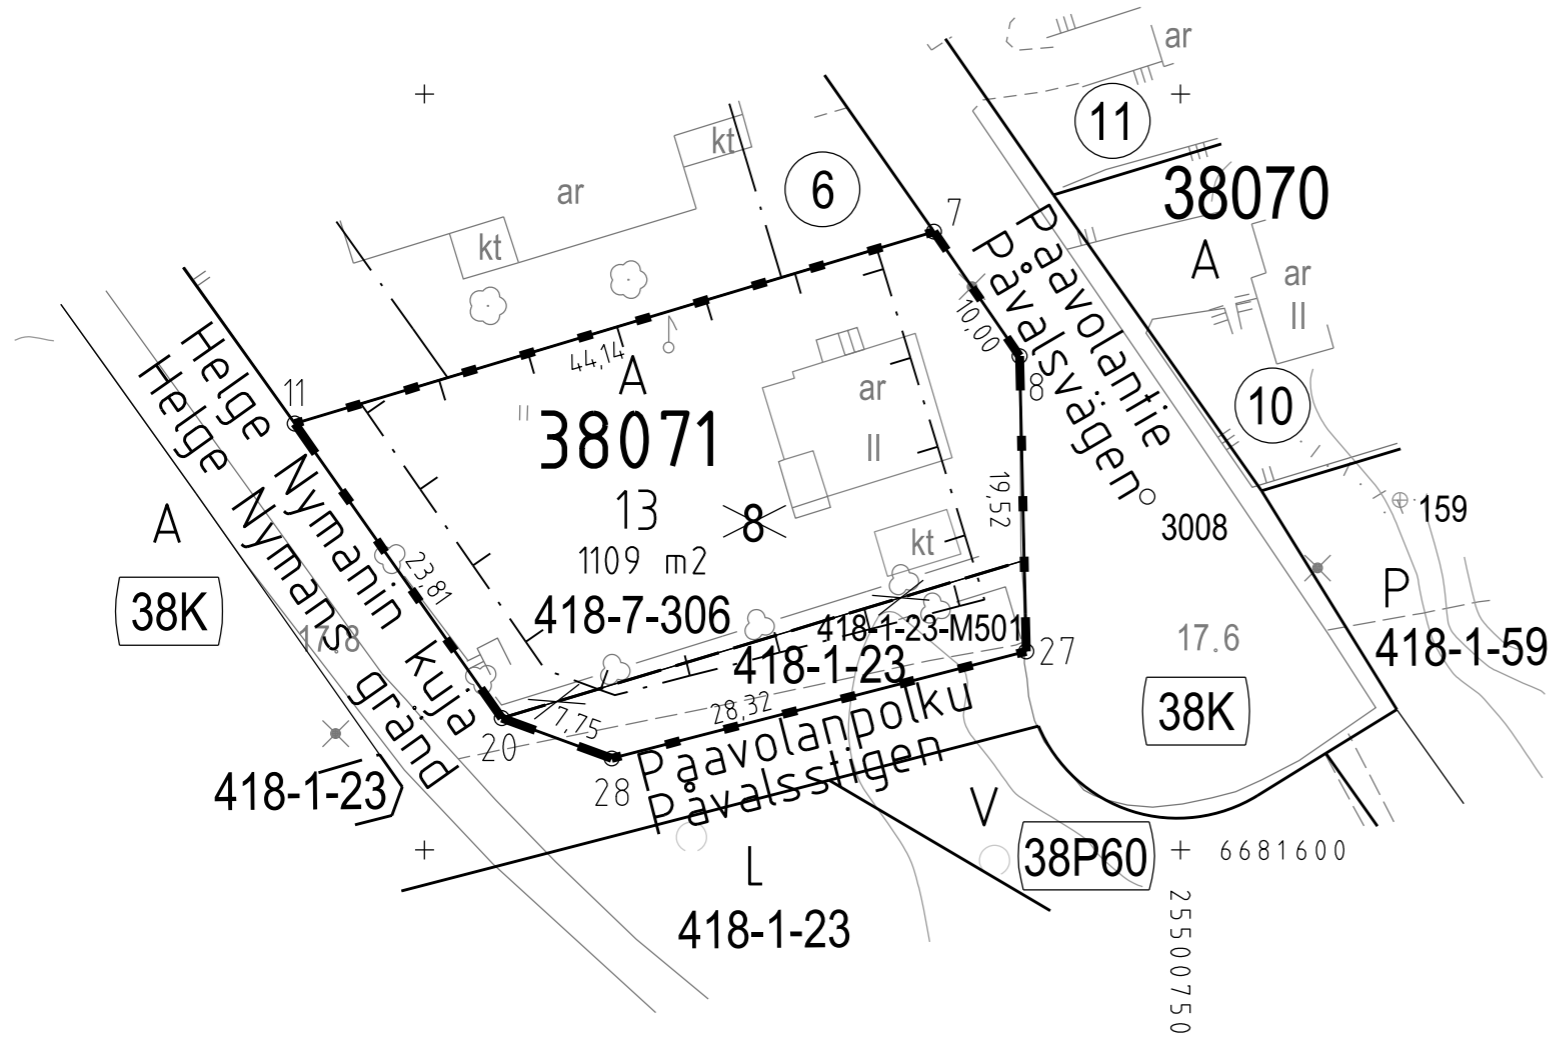

+ 6681700

25500700

+

Tasokoordinaatisto / Plankoordinatsystem:

ETRS-GK25

Korkeusjärjestelmä / Höjdsystem:

N2000

**TONTTIJAKOKARTTA**  
**TOMTINDELNINGSKARTA**

1:500

**HELSINKI**  
**HELSINGFORS**

**TONTTIEN MUODOSTUMINEN - TOMTERNAS BILDNING**

| N:O | PINTA-ALAT / AREALER m² |                                  |  | KIINTEISTÖ / FASTIGHET<br>MÄÄRÄALA / OUTBRUTET OMRÅDE |
|-----|-------------------------|----------------------------------|--|---|
|     | YHTEENSÄ<br>SUMMA       | KIINTEISTÖITÄIN<br>ENL. FASTIGH. | MÄÄRÄALOITTAIN<br>OUTBR. OMR.<br>(LAK.YHTEINEN<br>UPPHÄVT SAMF.) |   |
| 13  | 1109                    | 167                              | 91-418-1-23  | TOMTEBO   |
|     |                         |                                  | 167  | 91-418-1-23-M501                                      |
|     |                         | 942                              | 91-418-7-306   | VILPO 63  |

TONTTIJAKOALUEELLA SIJAITSEE KARTOITTAMATTOMIA MAANALAISIA JOHTOJA

**KOORDINAATILUETTELO - KOORDINATFÖRTECKNING**

| PISTE<br>PUNKT | Y            | X           | PISTE<br>PUNKT | Y            | X           |
|----------------|--------------|-------------|----------------|--------------|-------------|
| 7              | 25500733.690 | 6681640.896 | 20             | 25500705.113 | 6681608.721 |
| 8              | 25500739.360 | 6681632.659 | 27             | 25500739.797 | 6681613.139 |
| 11             | 25500691.418 | 6681628.204 | 28             | 25500712.383 | 6681606.052 |

TONTTIJAKO JA TONTTIJAONMUUTOS: KORTTELI/TONTIT: 38071/13  
TOMTINDELNING OCH TOMTINDELNINGÄNDRING: KVARTER/TOMTER:

KAUPUNGINOSA/STADSDEL: 38. MALMI/MALM

ASEMAKAAVA:  
STADSPLAN: N:O 12274/14.3.2018

EDELLINEN TONTTIJAKO:  
FÖREGÅENDE TOMTINDELNING: N:O 5809/21.2.1983